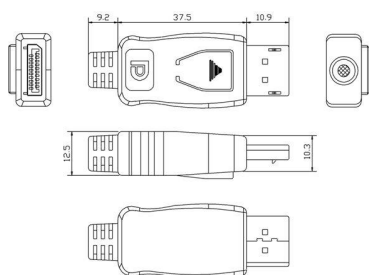

## VISION Professional installation-grade DisplayPort cable (TC 2MDP)

2 m DisplayPort cable - version 1.2 4k - gold connectors - supports 1 mbps bidirectional aux channel and hotplug - DP (m) to DP (m) - outer diameter 7.3 mm - 28 awg - white

O cabo DisplayPort da Vision Techconnect foi concebido para satisfazer as normas dos utilizadores de PC, oferecendo uma solução robusta para ligar os seus dispositivos. Em conformidade com as normas DisplayPort 1.2, proporciona áudio e vídeo de alta definição, tornando-o uma escolha adequada para ambientes profissionais e domésticos. O cabo possui conectores banhados a ouro, garantindo não só uma melhor clareza do sinal, mas também resistência à corrosão. A sua especificação de 28 AWG garante uma transmissão de dados fiável e de alta velocidade, tornando-o um complemento valioso para a sua configuração tecnológica. Quer seja para jogos, apresentações ou utilização geral, este cabo proporciona a conectividade e a qualidade de que necessita.

### Argumentos para a Venda (Descrição Detalhada)

**Conectividade de alta qualidade**  
Com American Wire Gauge (AWG) 28, este cabo DisplayPort garante ligações fiáveis entre dispositivos, proporcionando a estabilidade e a velocidade necessárias para um desempenho ótimo.

### Ficha Técnica

Descrição do produto	Vision Techconnect cabo DisplayPort - 2 m
Tipo	Cabo DisplayPort
Comprimento do Cabo	2 m
Conector	DisplayPort - macho
Conector (Segunda Extremidade)	DisplayPort - macho
Cor	Branco
Garantia do fabricante	Garantia vitalícia limitada