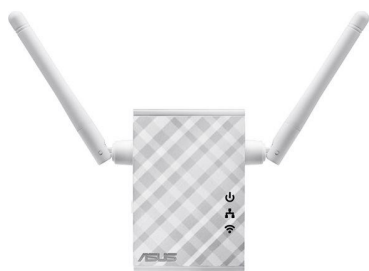

### ASUS RP-N12 - Extensão de alcance de Wi-Fi - Wi-Fi - 2.4 GHz - na parede

O repetidor sem fios RP-N12 possui poderosas antenas MIMO externas que ajudam a eliminar zonas mortas de sinal e a melhorar a cobertura de qualquer router sem fios existente. Funciona como um repetidor, o que significa que pode alargar a rede sem fios a todos os cantos da casa - mesmo àqueles pontos difíceis e de difícil acesso. Isto garante uma cobertura fiável de Internet de alta velocidade em todo o lado para dispositivos como computadores portáteis, tablets, smartphones, consolas de jogos e smart TVs. A instalação do repetidor sem fios RP-N12 não requer um CD nem sequer um rato e um teclado. Basta premir o botão WPS e a configuração está concluída. O desempenho otimizado é garantido para uma experiência de Internet perfeita e sem problemas. Para definições avançadas, pode ligar o RP-N12 a um PC através de um cabo Ethernet e aceder diretamente ao menu de configuração baseado na Web, sem necessidade de disco ou aplicação. Pode até configurá-lo sem fios a partir de um tablet ou smartphone.

## Argumentos para a Venda

A antena externa melhora a cobertura do sinal Wi-Fi e aumenta o seu Wi-Fi em todo o lado

Configuração rápida com um simples toque no botão WPS

O indicador de sinal LED inteligente ajuda-o a encontrar a melhor localização para um desempenho Wi-Fi ótimo

## Argumentos para a Venda (Descrição Detalhada)

**Encha a sua casa de Wi-Fi**

O repetidor sem fios RP-N12 possui poderosas antenas MIMO externas que ajudam a eliminar zonas mortas de sinal e a melhorar a cobertura de qualquer router sem fios existente. Funciona como um repetidor, o que significa que pode alargar a rede sem fios a todos os cantos da casa - mesmo àqueles pontos difíceis e de difícil acesso. Isto garante uma cobertura fiável de Internet de alta velocidade em todo o lado para dispositivos como computadores portáteis, tablets, smartphones, consolas de jogos e smart TVs.