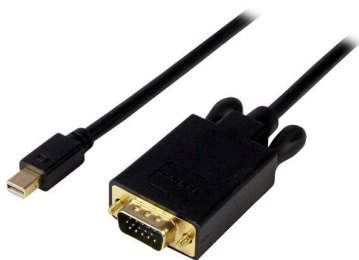

StarTech.com 6ft Mini DisplayPort to VGA Cable (MDP2VGAMM6B)

StarTech.com 6ft Mini DisplayPort to VGA Cable - Active - 1920x1200 - mDP to VGA Adapter Cable for Your Computer Monitor (MDP2VGAMM6B) - Cabo adaptador - Mini DisplayPort (M) para HD-15 (VGA) (M) - Displayport 1.2/Thunderbolt - 1.8 m - ativo, suporte 1920 x 1200 (WUXGA) - preto

O cabo conversor Mini DisplayPort para VGA ativo de 1,8 m MDP2VGAMM6B permite-lhe ligar o seu dispositivo equipado com Mini DisplayPort (como um MacBook ou quaisquer dispositivos Microsoft Surface Pro com mDP) diretamente a um monitor ou projetor VGA sem necessidade de adaptadores ou cabos adicionais - uma solução económica que permite que o seu computador Mini DisplayPort funcione com um monitor ou projetor VGA. O cabo adaptador é compatível com Intel Thunderbolt, quando ligado diretamente com suporte de DisplayPort através de Thunderbolt. Além disso, uma vez que o cabo conversor suporta resoluções de vídeo até 1920x1200, pode converter uma fonte de vídeo DisplayPort para VGA sem sacrificar a qualidade do vídeo.

Ficha Técnica

Descrição do produto	StarTech.com 6ft Mini DisplayPort to VGA Cable - Active - 1920x1200 - mDP to VGA Adapter Cable for Your Computer Monitor (MDP2VGAMM6B) - cabo adaptador de vídeo - Mini DisplayPort para HD-15 (VGA) - 1.8 m
Tipo	Cabo adaptador de vídeo
Recursos	Cabo ativo, suporte 1920 x 1200 (WUXGA)
Comprimento do Cabo	1.8 m
Conector	Mini DisplayPort - macho
Conector (Segunda Extremidade)	HD D-Sub (HD-15) de 15 pinos - macho
Padrões de Conformidade	Displayport 1.2/Thunderbolt
Cor	Preto
Garantia do fabricante	Garantia de 3 anos

Conectividade

Conector	Mini DisplayPort - macho
Conector (Segunda Extremidade)	HD D-Sub (HD-15) de 15 pinos - macho

Dimensões e peso (transporte)

Largura da remessa	19.7 cm
Profundidade da remessa	22.2 cm
Altura da remessa	2 cm
Peso de remessa	123 g
Serviço e suporte	Garantia de 3 anos