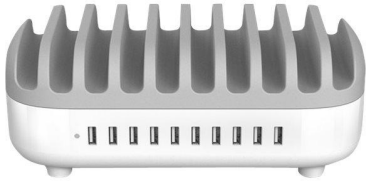

## Compulocks 10 Ports USB Charging Dock Station With EU Plug estação de carregamento (10USBDKS-EU)

Compulocks 10 Ports USB Charging Dock Station With EU Plug - Estação de carregamento - 120 Watt - 2.4 A - 10 conectores de saída (USB)

A estação de carga USB de 10 portas Compulocks com ficha UE é uma solução versátil e potente, concebida para satisfazer as elevadas exigências de carregamento de vários dispositivos em simultâneo. Esta estação de carregamento não é apenas uma questão de potência; é uma questão de proteção e eficiência. Com características como arrefecimento por ventoinha e proteção abrangente contra sobrecarga, sobrecorrente, sobreaquecimento, curto-circuitos e picos de tensão, garante que os seus dispositivos são carregados num ambiente seguro e fiável. A capacidade da estação para fornecer até 2,4 A de energia em 10 portas USB Tipo A significa que pode carregar uma vasta gama de dispositivos a uma velocidade ótima, o que a torna a escolha ideal para ambientes movimentados em que vários dispositivos têm de estar prontos a funcionar a qualquer momento. Quer seja para uso pessoal ou num ambiente profissional, esta estação de carregamento da Compulocks oferece uma solução prática para manter todos os seus dispositivos alimentados e protegidos.

**Carregamento de alta capacidade**  
Com 10 conectores USB Tipo A e uma potência total de saída de 120 W, esta estação pode carregar simultaneamente vários dispositivos a uma velocidade ótima de 2,4 A por porta.

### Ficha Técnica

Descrição do produto	Compulocks 10 Ports USB Charging Dock Station With EU Plug estação de carregamento - USB - 120 Watt
Tipo de produto	Estação de carregamento
Dimensões (LxPxA)	13 cm x 23.8 cm x 9 cm
Localização	Ásia, Médio Oriente, Europa
Tipo de conector de saída	Total 10: USB
Voltagem necessária	AC 100-240 V (50/60 Hz)
Voltagem fornecida	5 V
Corrente elétrica máxima	2.4 A
Potência fornecida	120 Watt
Detalhes de Dispositivo de Alimentação	10 x USB Tipo A 4 pinos - 5 V - 2.4 A