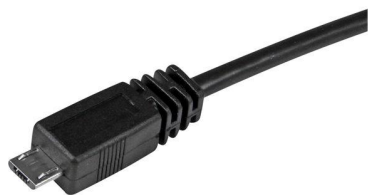

StarTech.com 1m Micro USB Cable A to Micro B (UUSBHAUB1M)

StarTech.com 1m Micro USB Cable A to Micro B - Cabo USB - USB (M) para Micro USB Tipo B (M) - USB 2.0 - 1 m - preto

Carregue ou sincronize dispositivos móveis micro USB a partir de uma porta USB standard no seu computador de secretária ou portátil. O Cabo USB USB-A para Micro USB 1 metro UUSBHAUB1M tem um conector conector 'Micro-B' macho, oferecendo uma ligação de alta qualidade entre dispositivos móveis USB 2.0 que usem um conector Micro USB (tais como smartphones BlackBerry ou Android, máquinas digitais, PDA, dispositivos PC tablets e sistemas GPS) e um computador com USB para tarefas diárias tais como sincronização de dados e transferências de ficheiros.

Ficha Técnica

Descrição do produto	StarTech.com 1m Micro USB Cable A to Micro B - cabo USB - USB para Micro USB Tipo B - 1 m
Tipo	Cabo USB
Tecnologia	Blindado
Comprimento do Cabo	1 m
Conector	Tipo A USB 4 pinos - macho
Conector (Segunda Extremidade)	Micro USB Tipo B de 5 pinos - macho
Padrões de Conformidade	USB / USB 2.0
Cor	Preto
Garantia do fabricante	Garantia vitalícia limitada

Ficha Técnica Detalhada

Geral

Tipo	Cabo USB
Tecnologia	Blindado
American Wire Gauge (AWG)	28
Conector Placado	Níquel
Comprimento do Cabo	1 m
Cor	Preto

Diversos

Padrões de Conformidade	USB / USB 2.0, RoHS
-------------------------	---------------------

Conectividade

Conector	Tipo A USB 4 pinos - macho
Conector (Segunda Extremidade)	Micro USB Tipo B de 5 pinos - macho

Dimensões e peso (transporte)

Serviço e suporte	Garantia vitalícia limitada
-------------------	-----------------------------