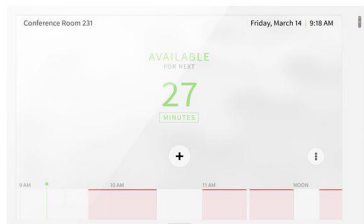

10.1 in. Room Scheduling Touch Screen (TSS-1070-W-S)

Crestron Room Scheduling Touch Screen TSS-1070-W-S - Gestor de sala - com cabo, sem fios - 802.11a/b/g/n/ac, Bluetooth - 2.4 Ghz, 5 GHz - 10/100 Ethernet - branco pleno

O ecrã tátil de programação de salas Crestron, modelo TSS-1070-W-S, simplifica a gestão de salas com as suas características e funcionalidades. Este dispositivo possui um ecrã TFT de 10,1 polegadas que fornece imagens e texto nítidos com a sua resolução de 1920 x 1200 e suporte de cores de 24 bits, facilitando a interação do utilizador com o ecrã tátil. Com opções de conectividade com e sem fios, incluindo Bluetooth e Wi-Fi, o ecrã tátil garante uma ligação fiável em várias configurações. Suporta uma vasta gama de protocolos de rede, o que o torna uma escolha versátil para qualquer organização. O ecrã tátil é revestido de plástico durável e foi concebido para funcionar numa vasta gama de temperaturas e humidade, garantindo a sua durabilidade. Além disso, o dispositivo utiliza vários algoritmos de encriptação, incluindo AES, WPA2-PSK e TLS, para assegurar a transmissão de dados e proteger informações sensíveis, tornando-o uma solução adequada para gerir salas em ambientes empresariais, educativos e de cuidados de saúde.

Ecrã vívido

Com um ecrã TFT de 10,1 polegadas com resolução de 1920 x 1200 e suporte de cor de 24 bits, este dispositivo oferece imagens e texto nítidos e claros para uma leitura e interação fáceis.

Conectividade robusta