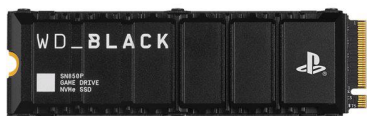

WD Black SN850P NVMe SSD WDBBYV0020BNC-WRSN (WDBBYV0040BNC-WRSN)

WD Black SN850P NVMe SSD WDBBYV0020BNC-WRSN - SSD - 4 TB - interna - M.2 2280 - PCIe 4.0 x4 (NVMe) - dissipador de calor integrado - para Sony PlayStation 5

Oficialmente licenciado para a consola PlayStation 5, o SSD WD BLACK SN850P NVMe para consolas PS5 permite-lhe armazenar mais títulos com uma instalação sem preocupações. Expanda instantaneamente o armazenamento para guardar mais dos seus jogos favoritos. Com um dissipador de calor otimizado construído especificamente para a ranhura M.2 da PS5, não terá de se preocupar com a compatibilidade.