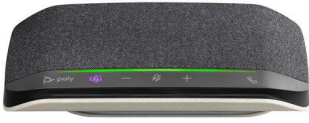

HP Poly Sync 10-M (77P34AA)

Poly Sync 10-M - Altifalante mãos livres - com cabo - USB-A, USB-C - prata - Certificado para Microsoft Teams - Replaces Poly SKU 219656-01

Ficha Técnica

Descrição do produto	HP Poly Sync 10-M - altifalante - USB-A, USB-C
Tipo de produto	Altifalante - com cabo - USB-A, USB-C
Compatibilidade	Windows, Mac
Uso Recomendado	Computador
Cor	Prata
Tecnologia de conectividade	Com cabo
Microfones incluídos	2
Controlos	Resposta/final, mudo, volume
Certificação de Software	Certificado para Microsoft Teams

Ficha Técnica Detalhada

Geral

Tipo de produto	Altifalante - com cabo - USB-A, USB-C
Compatibilidade	Windows, Mac
Largura	18.2 cm
Profundidade	8.9 cm
Altura	3.3 cm
Peso	280 g
Cor	Prata
Uso Recomendado	Computador
Características	Controlo tátil, redução de ruído

Microfone

Factor de forma	Integrado
Microfones incluídos	2
Resposta de Frequência	100 - 7800 Hz

Saída de áudio

Tecnologia de conectividade	Com cabo
Diafragma	40 mm
Recursos	Cancelamento de eco

Dimensões e peso (transporte)

Largura da remessa	19.98 cm
Profundidade da remessa	9.29 cm

Altura da remessa	4.08 cm
Peso de remessa	350 g

Diversos

Software Incluído	Plantronics Manager Pro, Poly Lens
Acessórios incluídos	Adaptador USB-C
Detalhes de Cabo	Cabo USB - 71.5 cm
SO de Dispositivo Host Suportado	Windows 10, macOS
Certificação de Software	Certificado para Microsoft Teams