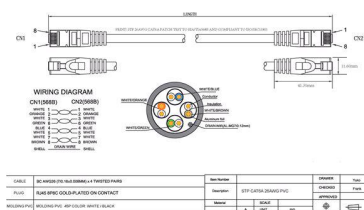

## VISION Professional installation-grade Ethernet Network cable (TC 0.5MCAT6A)

0.5 m CAT6 cable - RJ45 (m) to RJ45 (m) - stp shielded twisted pair - CAT 6a - 10 gbps - 24 awg - booted - white

O cabo de rede Vision CAT 6a oferece conectividade confiável para necessidades de rede de alta velocidade. Projetado para suportar taxas de transferência de dados de até 10 Gbps, este cabo garante um desempenho eficiente em ambientes com uso intensivo de dados. O cabo é fabricado com blindagem de polietileno de alta densidade (HDPE), que ajuda a proteger contra interferências, proporcionando uma conexão estável que mantém velocidade e qualidade consistentes. Com condutores de cobre nu e conectores banhados a ouro para melhor condutividade. O design moldado evita emaranhamentos, tornando a instalação fácil e sem complicações. Em conformidade com as normas RoHS e ISO 9001:2015, este cabo de rede foi fabricado com qualidade e considerações ambientais em mente.

Conector Placado	Ouro
Características	Moldado, sem nós, condutores de cobre nu, até 10 Gbps
Comprimento do Cabo	50 cm
Diâmetro	6.2 mm
Cor	Branco

### Dimensões e peso (transporte)

Largura da remessa	7 cm
Profundidade da remessa	2.5 cm
Altura da remessa	12.5 cm
Peso de remessa	40 g