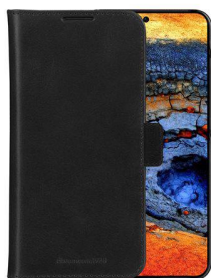

dbramante1928 Lynge (LM56GTBL6560)

dbramante1928 Lynge - Capa flip cover para telemóvel - couro com granulação plena - preto - para Samsung Galaxy A56

A capa protetora dbramante1928 Lynge foi concebida para utilizadores de telemóveis que procuram uma proteção elegante e prática. Esta capa flip proporciona um ajuste seguro, protegendo o dispositivo do desgaste diário, ao mesmo tempo que mantém o fácil acesso às funcionalidades. Fabricada com materiais de qualidade, a Lynge garante longevidade e durabilidade, oferecendo uma solução confiável para utilizadores que priorizam a proteção sem sacrificar o estilo.

## Argumentos para a Venda

Concebido para utilização com telemóveis  
Apresenta um estilo clássico de capa flip  
Oferece proteção confiável contra impactos e riscos  
Permite o acesso às funcionalidades do telemóvel sem remover a capa

## Argumentos para a Venda (Descrição Detalhada)

Capa protetora elegante  
O design da capa flip protege o telemóvel, ao mesmo tempo que lhe confere um toque de elegância. A dbramante1928 Lynge combina moda e funcionalidade, garantindo que o dispositivo tenha um excelente aspeto e permaneça seguro.

## Ficha Técnica

Descrição do produto	dbramante1928 Lynge - capa flip cover para telemóvel
Tipo de produto	Capa flip cover para telemóvel
Dimensões (LxPxA)	8.5 cm x 2 cm x 17 cm
Peso	130 g
Material	Couro com granulação plena
Cor	Preto
Projetado para	Samsung Galaxy A56