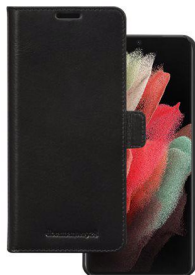

dbramante1928 Lyngge (LYSUGTBL1243)

dbramante1928 Lyngge - Capa flip cover para telemóvel - couro com granulação plena - preto - para Samsung Galaxy S21 Ultra 5G

A capa protetora dbramante1928 Lyngge foi concebida para utilizadores de telemóveis que procuram uma proteção elegante e prática. Esta capa flip proporciona um ajuste seguro, protegendo o dispositivo do desgaste diário, ao mesmo tempo que mantém o fácil acesso às funcionalidades. Fabricada com materiais de qualidade, a Lyngge garante longevidade e durabilidade, oferecendo uma solução confiável para utilizadores que priorizam a proteção sem sacrificar o estilo.

Argumentos para a Venda

Concebido para utilização com telemóveis
Apresenta um estilo clássico de capa flip
Oferece proteção confiável contra impactos e riscos
Permite o acesso às funcionalidades do telemóvel sem remover a capa

Argumentos para a Venda (Descrição Detalhada)

Capa protetora elegante
O design da capa flip protege o telemóvel, ao mesmo tempo que lhe confere um toque de elegância. A dbramante1928 Lyngge combina moda e funcionalidade, garantindo que o dispositivo tenha um excelente aspeto e permaneça seguro.

Prática para o uso diário
Recomendada para transporte diário, esta capa é perfeita para utilizadores que precisam de proteção prática. O design permite acesso rápido, facilitando o uso do telemóvel em movimento.