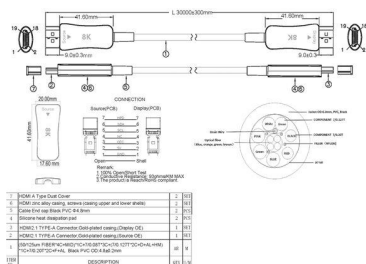

VISION Professional installation-grade HDMI cable (TC 30MHDMI8K/BL)

30 m HDMI cable - 8k at 60 hz or 4k at 120 hz - max resolution 7680 x 4320 - dynamic hdr 10 - earc - active om3 fibre optic - HDMI version 2.1 - hdcp version 2.2 - yuv 4:4:4 - 48 gbps bandwidth - HDMI (m) to HDMI (m) - outer diameter 8.7 mm - 26 awg - black

Ficha Técnica Detalhada

Geral

Tipo de cabo	Cabo HDMI suporte para Dynamic HDR10, suporte 8K60Hz (7680 x 3220), suporte 4K120Hz, suporte a HDCP 2.2
Tecnologia	Fibra óptica
Material de revestimento do cabo	PVC
Material de blindagem	Folha de alumínio
Resistência do Condutor (por km)	93 Ohm
Padrões de Conformidade	OM3
Comprimento do Cabo	30 m
Conector Placado	Ouro
Recursos	Suporte para 48Gbps, Enhanced Audio Return Channel (eARC), YUV 4: 4: 4, diâmetro do cabo 6 mm, compartimento de liga de zinco, almofadas de dissipação de calor de silicone integradas, fio dreno
Cor	Preto

Dimensões e peso (transporte)

Largura da remessa	21.8 cm
--------------------	---------

Profundidade da remessa	20 cm
-------------------------	-------

Altura da remessa	6.7 cm
-------------------	--------