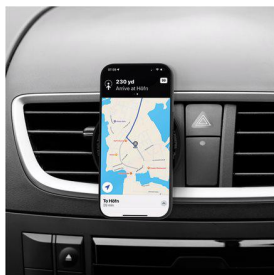

dbramante1928 re-charge (CXMGVEBL6523)

dbramante1928 re-charge - Suporte de automóvel para telemóvel - vent - magnetic - preto

O suporte para carro com recarga dbaramante1928 oferece uma solução confiável e prática para fixar o seu telemóvel enquanto conduz. Concebido para uma instalação fácil na saída de ar do seu carro, este suporte magnético mantém o seu dispositivo ao seu alcance, garantindo que se mantém ligado e orientado durante a viagem. Com uma rotação de 360° e uma articulação esférica, proporciona flexibilidade para ajustar a posição do seu telemóvel e obter uma visibilidade ideal. Fabricado em plástico 100% reciclado para a sustentabilidade ambiental. A conformidade com a Norma Global de Reciclagem (GRS) sublinha o seu compromisso com práticas ecológicas. Experimente uma combinação de funcionalidade e responsabilidade com o suporte para automóvel dbaramante1928 re-charge.

Argumentos para a Venda

Design magnético para uma fixação segura do telemóvel
Rotação de 360° para ângulos de visualização personalizáveis
Fabricado em plástico 100% reciclado
Concebido para uma instalação fácil nas saídas de ar do automóvel
Em conformidade com a Norma Global de Reciclagem (GRS)