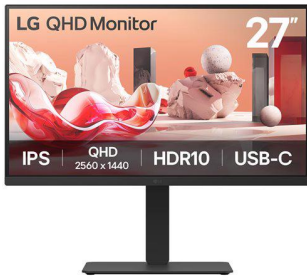

## LG 27BA75QB-B (27BA75QB-B)

LG 27BA75QB-B - Monitor LED - 27" - 2560 x 1440 QHD @ 100 Hz - IPS - 350 cd/m<sup>2</sup> - 1000:1 - HDR10 - 5 ms - HDMI, DisplayPort, USB-C - altifalantes - preto

O monitor LG 27BA75QB-B possui um ecrã QHD de 27 polegadas com uma resolução nativa de 2560 x 1440 pixels, proporcionando clareza e detalhes. Com um brilho de 350 cd/m<sup>2</sup> e uma relação de contraste de 1000:1, as imagens ganham vida com cores vibrantes e detalhes nítidos. A sua tecnologia IPS oferece ângulos de visão amplos de 178 graus, garantindo que as cores permaneçam consistentes, independentemente do ângulo. O monitor inclui modos como Cinema Mode, Reader Mode e Dynamic Action Sync para melhorar a experiência de visualização para várias tarefas. Concebido para ser versátil, o LG 27BA75QB-B oferece conectividade via HDMI, DisplayPort e USB-C, juntamente com um hub USB integrado para maior comodidade. O seu design ergonómico permite o ajuste da altura, rotação, inclinação e inclinação para maior conforto. O monitor está equipado com a tecnologia Smart Energy Saving, tornando-o energeticamente eficiente, mantendo os padrões de desempenho. Recursos como compatibilidade com HDR e funcionalidade KVM aprimoram o uso, tornando este monitor adequado para uma variedade de aplicações, desde jogos até tarefas profissionais.

## Argumentos para a Venda

Ecrã QHD de 27 polegadas para imagens detalhadas  
Ângulos de visão amplos de 178 graus para cores consistentes  
Ajustes ergonómicos flexíveis para conforto personalizado  
Várias opções de conectividade, incluindo USB-C e HDMI  
Tecnologia Smart Energy Saving para maior eficiência

## Argumentos para a Venda (Descrição Detalhada)

**Qualidade visual impressionante**  
Com uma resolução nativa de 2560 x 1440 e um brilho de 350 cd/m<sup>2</sup>, o monitor oferece imagens vibrantes e detalhes nítidos que melhoram a experiência de visualização de conteúdos multimédia.