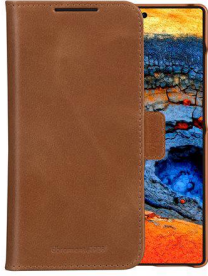

dbramante1928 Lyng (LMSUGTDT6471)

dbramante1928 Lyng - Capa flip cover para telemóvel - couro com granulação plena - canela - para Samsung Galaxy S25 Ultra

A capa protetora dbramante1928 Lyng foi concebida para utilizadores de telemóveis que procuram uma proteção elegante e prática. Esta capa flip proporciona um ajuste seguro, protegendo o dispositivo do desgaste diário, ao mesmo tempo que mantém o fácil acesso às funcionalidades. Fabricada com materiais de qualidade, a Lyng garante longevidade e durabilidade, oferecendo uma solução confiável para utilizadores que priorizam a proteção sem sacrificar o estilo.

Argumentos para a Venda

Concebido para utilização com telemóveis
Apresenta um estilo clássico de capa flip
Oferece proteção confiável contra impactos e riscos
Permite o acesso às funcionalidades do telemóvel sem remover a capa

Argumentos para a Venda (Descrição Detalhada)

Capa protetora elegante
O design da capa flip protege o telemóvel, ao mesmo tempo que lhe confere um toque de elegância. A dbramante1928 Lyng combina moda e funcionalidade, garantindo que o dispositivo tenha um excelente aspeto e permaneça seguro.

Ficha Técnica

Descrição do produto	dbramante1928 Lyng - capa flip cover para telemóvel
Tipo de produto	Capa flip cover para telemóvel
Dimensões (LxPxA)	8.5 cm x 2 cm x 17 cm
Peso	0.12 kg
Material	Couro com granulação plena
Cor	Canela
Garantia do fabricante	Garantia de 2 anos
Projetado para	Samsung Galaxy S25 Ultra