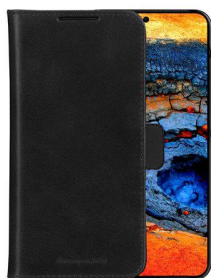

dbramante1928 Lynge (LMSPGTBL6472)

dbramante1928 Lynge - Capa flip cover para telemóvel - couro com granulação plena - preto - para Samsung Galaxy S25+

A capa protetora dbramante1928 Lynge foi concebida para utilizadores de telemóveis que procuram uma proteção elegante e prática. Esta capa flip proporciona um ajuste seguro, protegendo o dispositivo do desgaste diário, ao mesmo tempo que mantém o fácil acesso às funcionalidades. Fabricada com materiais de qualidade, a Lynge garante longevidade e durabilidade, oferecendo uma solução confiável para utilizadores que priorizam a proteção sem sacrificar o estilo.

Argumentos para a Venda

Concebido para utilização com telemóveis
Apresenta um estilo clássico de capa flip
Oferece proteção confiável contra impactos e riscos
Permite o acesso às funcionalidades do telemóvel sem remover a capa

Argumentos para a Venda (Descrição Detalhada)

Capa protetora elegante
O design da capa flip protege o telemóvel, ao mesmo tempo que lhe confere um toque de elegância. A dbramante1928 Lynge combina moda e funcionalidade, garantindo que o dispositivo tenha um excelente aspeto e permaneça seguro.

Ficha Técnica

Descrição do produto	dbramante1928 Lynge - capa flip cover para telemóvel
Tipo de produto	Capa flip cover para telemóvel
Dimensões (LxPxA)	8.4 cm x 2.1 cm x 16.4 cm
Peso	0.1 kg
Material	Couro com granulação plena
Cor	Preto
Garantia do fabricante	Garantia de 2 anos
Projetado para	Samsung Galaxy S25+